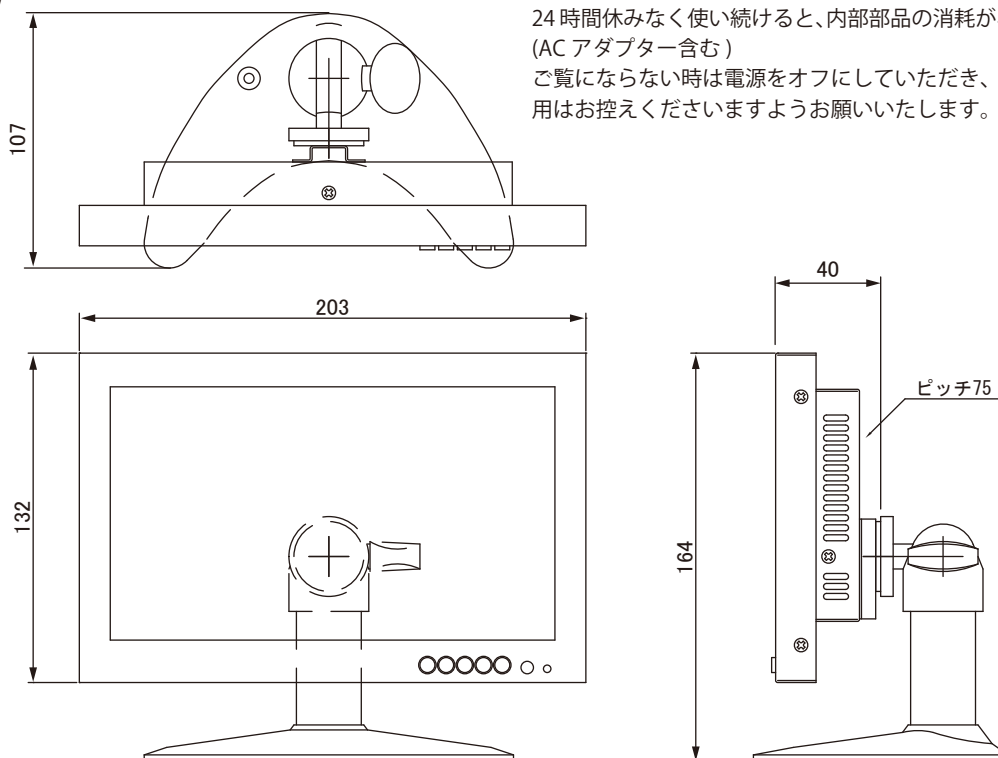

■特徴

- ・フルハイビジョン
- ・小型 (8 インチ)
- ・入力端子 (AV/BNC/VGAQ/HDMI/USB)

■仕様

項目	仕様内容
表示	
表示解像度	最大 1920x1080
アスペクト比	16:9
輝度	600cd/m ²
コントラスト	1000:1
視野角度	178° /178° (H/V)
端子	
AV	1
BNC	1(アナログ)
VGA	1
HDMI	1
USB	1
音声	
スピーカー	2Wx2
入力	
HDMI	1920x1080p
VGA/BNC/AV	1280x720p
電力	
電源	DC12V±10%
消費電力	最大 30W
使用条件	-20°C～ +60°C(収納時)
外形寸法 / 重量	203(W)x164(H)x107(D)mm/776g モニタースタンド含む
付属品	ACアダプター (12V/2.5A)、HDMI ケーブル (3m)

■寸法 (単位mm)

仕様及び外観は改良のため予告なく変更される事がありますのであらかじめご了承ください