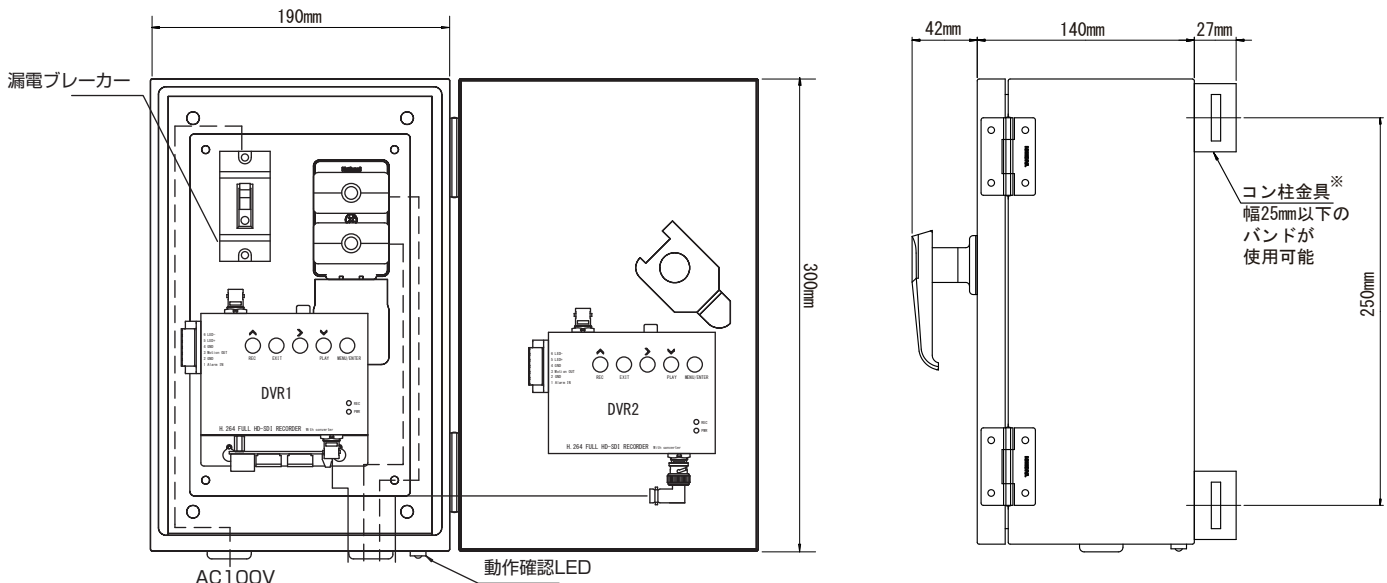

【2CH. HD-SDI専用屋外設置型レコーダー 仕様書】

■仕様

映像	映像入力	HD-SDI(SMPTE292M)1080p(30)、 1080i(60)、720p(60)/BNC
	映像出力	1×HDMI、1×BNC(HD-SDI)、1×RCA(1.0vp-p/75Ω)@レコーダー毎
音声	音声入力	-
	音声出力	-
表示	ディスプレイモード	1CHライブ @レコーダー毎
	ディスプレイレート	30fps @レコーダー毎
	ディスプレイ解像度	720p、1080i/1080p(30) ※1080p(60)は未対応
録画	圧縮方式	映像:H.264
	マルチモード(再生時録画)	-
	録画モード	連続/モーション/アラーム/スケジュール(時間毎/併用録画可)
	録画レート(解像度)	1080P:最大25fps(1,2,4,10,15,20,25fps) /720p:最大30fps(1,2,4,10,15,20,25,30fps)
	ファイルビットレート	VBR(可変ビットレート)
	モーション録画	感知エリア設定(16×12)、感知感度(9段階)/プレレコード
	ポストレコード時間	5~90秒
	プレレコード時間	1~10秒
再生	接続表示	HDMI、BNC(モニター接続)、SDカード(PCに接続)
	表示	ファイル毎に連続再生
	検索モード	ファイル毎
	再生速度	ノーマル、早送り(×2,4,8,16,32)、巻戻し(×2,4,8,16,32) コマ送り、コマ戻し、一時停止
	バックアップ/コピー	ミニUSB×1(フラッシュメモリー)
その他	記録媒体	SDHCカード(最大32GB)、SDXCカード(最大128GB)CLASS10以上
	ファイルシステム	AVI(FAT32)
	アラーム入出力	1入力/1出力
	外部表示LED	録画中LED点灯/録画停止LED消灯
	通信	-
	電源	AC100V 50/60HZ
	電源接続	サーキットブレーカー-NV-L22GR 定格15A/感度電流15mA
	内部電源	3個口コンセント×1
	冷却機構	SPCC鋼板
	ボックス鍵	共通鍵/Wロック用通し穴有
	オプション	Wロック用U字金具(別売)
	消費電力	最大6W/AC100V /NS-HD1012BOXは最大12W/AC100V
	使用条件	0℃~40℃/防滴防塵
外形寸法	190(W)×300(H)×140(D)mm(突起部除く)/約4.4Kg	
付属品	リモコン、ボックス鍵、SDXCカード(64GB)×2、 ステンレスコン柱金具※	

■外形寸法

NS-HD1012BOX

 株式会社 NSK