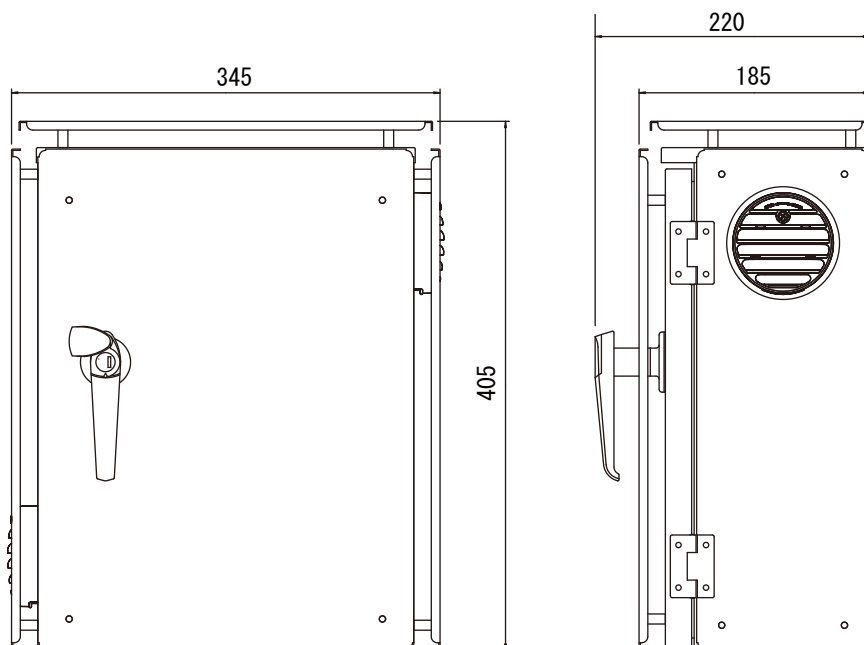

【SDカード+HDD式屋外設置型DVR(フルハイビジョン街頭防犯システムⅡ)仕様書】

■仕様

映像	映像入力	HD-SDI 1080p (25/30)/720p (50/60)、BNC CVBS 1.0vp-p/75Ω、RCA		
	映像出力	1×HDMI、1×RCA/専用アダプタ		
音声	音声入力	1×RCA/専用アダプタ	音声出力	1×RCA/専用アダプタ
	表示	ディスプレイモード	1CH ライブ	ディスプレイ解像度 1920×1080
録画	圧縮方式	映像:H.264 音声:G.726		
	マルチモード	ペンタプレックス(ライブ、再生、録画、遠隔監視同時)		
	録画モード	連続/モーション/アラーム/スケジュール(時間毎/併用録画可)		
	録画レート(解像度)	30fps(1920×1080p)、30fps(1280×720P)、30fps(960×480)		
	モーション録画	感知エリア(8×8)、感知感度(9段階)/プレコード	プレコード時間	1~5秒
再生	表示	単画面、デジタルズーム(7×7)、パノラマ、ブックマーク		
	検索モード	日時/カレンダー/イベント(アラーム、モーション)/先頭/最終		
	再生速度	ノーマル、早送り(×2,4,8,32,128)、巻戻し(×2,4,8,32,128) コマ送り(pフレーム)、コマ戻し(iフレーム)、一時停止		
	バックアップ	USB2.0×2/メモリスティック(手動)、USB-HDD(自動)、CMS		
ネットワーク	インターフェイス	10/100/1Gbase-t ethernet(RJ-45)/DynamicDNS 対応		
	WEBブラウザ	internet Explorer7.0以上、4G		
その他	記録媒体	SDXCカード64GB(最大128GB)42MB/S'以下/USB-HDD(1TB)*別売		
	ファイルシステム	独自フォーマット	アラーム入出力	1入力/1出力
	通信	RS485	セキュリティ	機器本体:パスワード管理/記録媒体:PINコード管理
	外部表示LED	録画中LED点灯/機器異常(ビデオロス/ログエラー/電源OFF)LED消灯		
	電源	AC100V 50/60HZ		
	電源接続	サーキットブレーカー NV-L22GR 定格15A/感度電流15mA		
	消費電力	最大32W/AC100V	使用条件	-15°C~50°C/防滴防塵
	外形寸法	345(W)×405(H)×185(D)mm/約9.8Kg(突起部除く)		
	付属品	リモコン、ボックス鍵、SDXCカード(64GB)、AV専用アダプタ		
	オプション	GPSユニット(時刻補正)、USB-HDD、WロックU字金具		

■外形寸法

(単位: mm)

NS-HD5011BOX

 株式会社 NSK