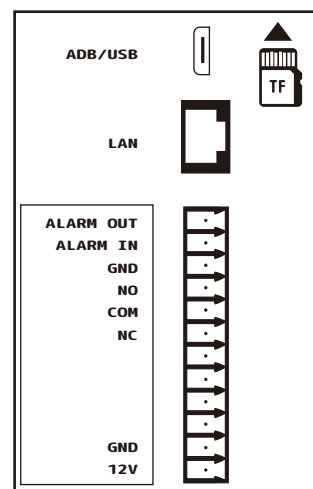

■特徴

- ・ H.265
- ・ 10.1 インチモニター
- ・ PoE
- ・ 最低照度 0Lux(暗視)
- ・ WDR
- ・ 音声マイク付き
- ・ 壁掛けスタンド(オプション)

■仕様

項目	仕様内容
モニター	
画面サイズ	10.1 インチ
有効画素数	1280 (H) × 800 (V)
輝度	300cd/m ²
コントラスト比	1000:01:00
視野角 (H/V)	170° / 170°
表示色	16.7 百万
応答時間	< 30 ミリ秒
カメラ	
画像センサー	1/2.9", 2MP CMOS
有効画素数	1920 (H) × 1080 (V)
EMMC/フラッシュ	512MB
DDR/RAM	1GB
レンズ	3.3mm
画角	水平 95° 垂直 52°
圧縮方式	H.264/H.265
Web アプリケーション	Chrome、Firefox、Edge のサポート
プロトコル	ONVIF プロファイル (S/API)
画像補正機能	コントラスト、明るさ、シャープネス、彩度、BLC、WDR、HLC、3DNR
録画	
イベント	モーション検出 / ビデオバインド / アラームイン
ストレージ	マイクロ SD カード (最大 1TB) / NVR (別売)
インターフェイス	
オーディオ	音声マイク付き
アラーム入出力	アラーム入力 x1、アラーム出力 x1、リレー x1
イーサネット	RJ45×1 (10/100)
電源	DC12V±10%、POE
寸法	251.7×199.1×30mm

※電源アダプターは別売りです。

■寸法 (単位mm)

■背面端子図

仕様及び外観は改良のため予告なく変更される事がありますのであらかじめご了承ください