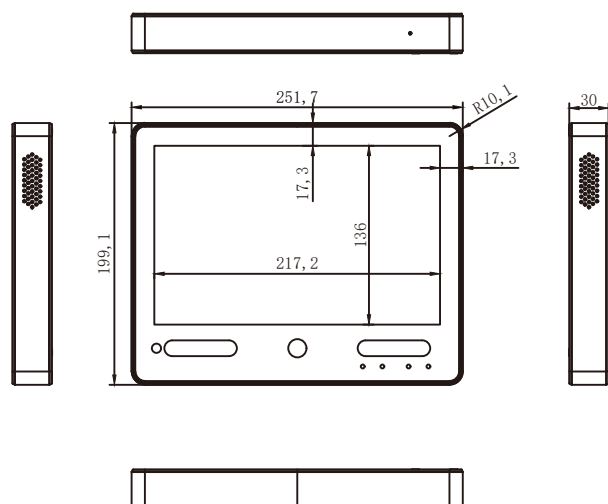

■特徴

- ・ H.265
- ・ 10.1 インチモニター
- ・ PoE
- ・ 最低照度 0Lux(暗視)
- ・ WDR
- ・ 音声マイク付き
- ・ 壁掛けスタンド(オプション)

■仕様

項目	仕様内容
モニター	
画面サイズ	10.1 インチ
有効画素数	1280 (H) × 800 (V)
輝度	300cd/m ²
コントラスト比	1000:01:00
視野角 (H/V)	170° / 170°
表示色	16.7 百万
応答時間	< 30 ミリ秒
カメラ	
画像センサー	1/2.9", 2MP CMOS
有効画素数	1920 (H) × 1080 (V)
EMMC/フラッシュ	512MB
DDR/RAM	1GB
レンズ	3.3mm
画角	水平 95° 垂直 52°
圧縮方式	H.264/H.265
Web アプリケーション	Chrome、Firefox、Edge のサポート
プロトコル	ONVIF プロファイル (S/API)
画像補正機能	コントラスト、明るさ、シャープネス、彩度、BLC、WDR、HLC、3DNR
録画	
イベント	モーション検出 / ビデオバインド / アラームイン
ストレージ	マイクロ SD カード (最大 1TB) / NVR (別売)
インターフェイス	
オーディオ	音声マイク付き
アラーム入出力	アラーム入力 x1、アラーム出力 x1、リレー x1
イーサネット	RJ45×1 (10/100)
電源	DC12V±10%、POE
寸法	251.7×199.1×30mm

※電源アダプターは別売りです。

■寸法 (単位mm)

■背面端子図

仕様及び外観は改良のため予告なく変更される事がありますのであらかじめご了承ください