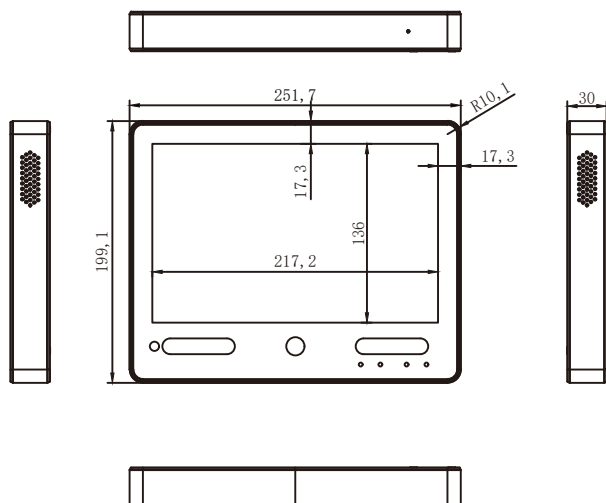

■特徴

H.265	10.1 インチモニター	PoE	最低照度 0Lux(暗視)	WDR
IR 照射距離 5m	音声マイク付き	壁掛けスタンド(オプション)		

■仕様

項目	仕様内容	
モニター	画面サイズ	10.1 インチ
	有効画素数	1280 (H) × 800 (V)
	輝度	300cd/m ²
	コントラスト比	1000:01:00
	視野角 (H/V)	170° / 170°
	表示色	16.7 百万
	応答時間	< 30 ミリ秒
カメラ	画像センサー	1/2.9", 2MP CMOS
	有効画素数	1920 (H) × 1080 (V)
	EMMC/フラッシュ	512MB
	DDR/RAM	1GB
	レンズ	3.3mm
	圧縮方式	H.264/H.265
	Web アプリケーション	Chrome、Firefox、Edge のサポート
	プロトコル	ONVIF プロファイル (S/API)
	画像補正機能	コントラスト、明るさ、シャープネス、彩度、BLC、WDR、HLC、3DNR
録画	イベント	モーション検出 / ビデオバインド / アラームイン
	ストレージ	マイクロ SD カード (最大 1TB) / NVR (別売)
インターフェース	オーディオ	音声マイク付き
	アラーム入出力	アラーム入力 x1、アラーム出力 x1、リレー x1
	イーサネット	RJ45 × 1 (10/100)
	電源	DC12V ± 10%、POE
	消費電流	DC12V: LED オフ 400 ± 60mA LED オン 580 ± 60mA POE: LED オフ 125 ± 30mA LED オン 170 ± 35mA
	寸法	251.58 × 198.86 × 25mm

※電源アダプターは別売りです。

■寸法 (単位mm)

■背面端子図