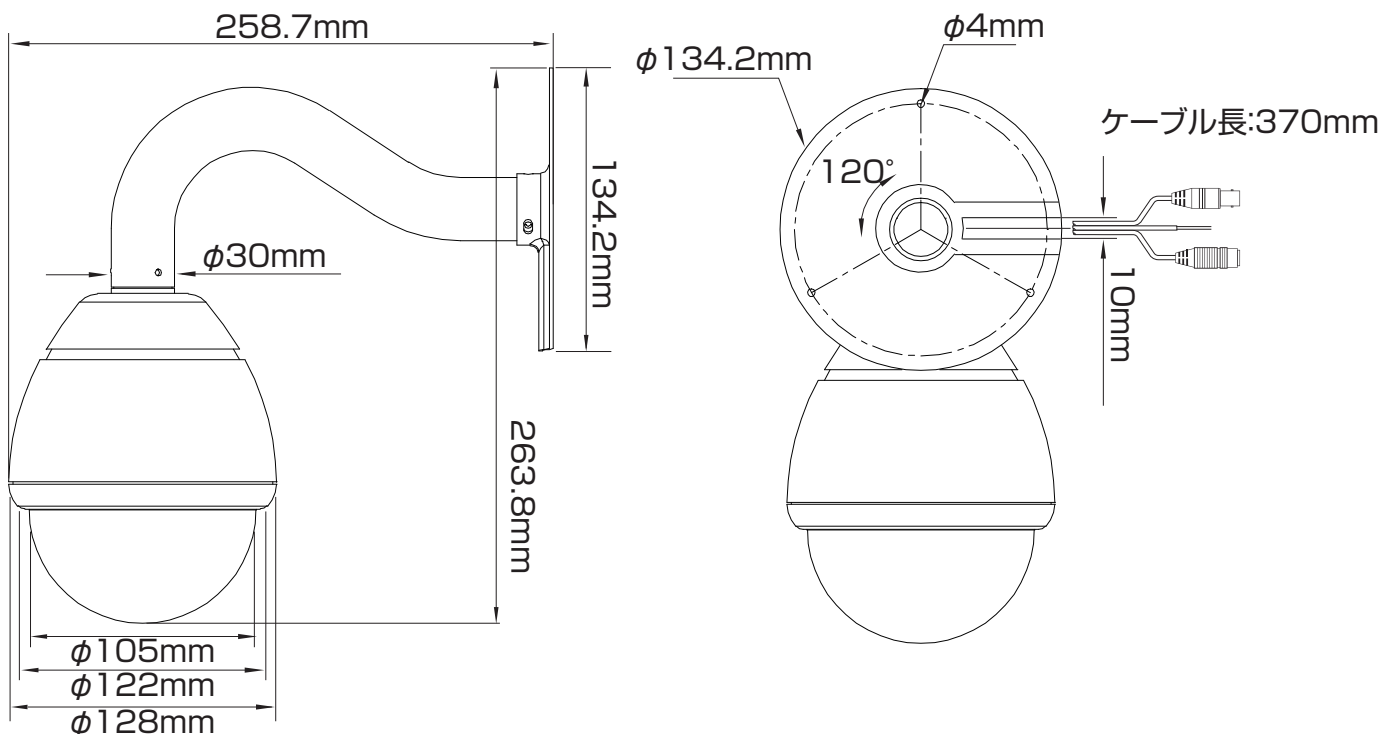

【マルチスクリーン屋外用小型ドームカメラ(Φ105ドームタイプ) 仕様書】

■仕様

撮像素子	1/3インチSONY Super HAD IT CCDII
TV方式	NTSCカラー
映像出力	1.0vp-p/75Ω、BNC(1画面/3分割表示/PIP/スイッチング表示)
有効画素数	768(H)×494(V) 38万画素
水平解像度	600TV本
最低照度	0.5Lux/F2.0
レンズ	f3.6mm/f3.6mm/f3.6mm/F2.0 水平画角216°(72°×3)/垂直画角54° ※レンズ交換可
S/N比(AGC:OFF)	50dB以上
AGC	自動
逆光補正(BLC)	自動
Day&Night	モノクロ自動切換
電子感度アップ	-
WDR	-
電子シャッター	1/60秒~1/100,000秒自動
フリッカレス	-
ホワイトバランス	自動(ATW)
付加機能	モーション感知機能(簡易自動追尾機能)、OSDメニュー(リモコン、DVR操作)
電源	DC12V±10%
消費電流	最大520mA
使用条件	-10℃~+50℃ 90%RH以下
外形寸法/重量	φ128×258.7(L)mm/772g(ブラケット含む)
付属品	ACアダプタ(DC12V/1A)、設定用リモコン、壁面取付金具

■外形寸法

NS-S553MSC

 株式会社 NSK