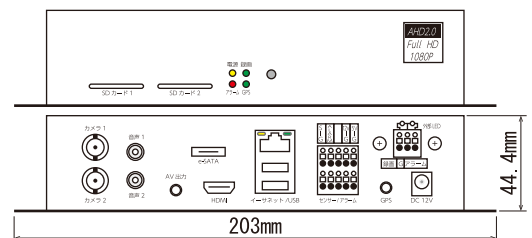

■外形寸法

■録画時間の目安

SDカード: 128GB x 2 (リレー録画 ※1)/カメラ2台接続 時間

解像度	画質	時間				
		30fps x 2	15fps x 2	8fps x 2	4fps x 2	2fps x 2
1920 x 1080p フルハイビジョン	最高	42	84	126	208	286
	高	50	100	150	248	342
	普通	63	125	188	309	426
	低	84	166	248	407	564
960 x 480H CVBS	最高	52	105	160	262	342
	高	70	140	208	342	466
	普通	104	208	310	504	684
	低	206	400	600	958	1276

SDカード: 128GB x 2 (リレー録画 ※1)/カメラ1台接続 時間

解像度	画質	時間			
		30fps x 1	15fps x 1	8fps x 1	4fps x 1
1920 x 1080p フルハイビジョン	最高	84	168	252	416
	高	100	200	300	496
	普通	126	250	376	618
	低	168	332	496	814
960 x 480H CVBS	最高	104	210	320	524
	高	140	280	416	684
	普通	208	416	620	1008
	低	412	800	1200	1916

HDD: 1TB カメラ2台接続 ※2 時間

解像度	画質	時間				
		30fps x 2	15fps x 2	8fps x 2	4fps x 2	2fps x 2
1920 x 1080p フルハイビジョン	最高	170	336	504	833	1144
	高	202	403	603	995	1370
	普通	253	500	750	1236	1704
	低	336	666	996	1631	2254
960 x 480H CVBS	最高	211	421	638	1050	1369
	高	280	590	833	1369	1870
	普通	418	833	1236	2017	2738
	低	824	1597	2395	3833	5110

※1 ミラーリング録画では表記録画時間の約1/2となります。

※2 HDD1TBでカメラ1台接続の場合は、表記録画時間の約2倍となります。

※ 撮影対象(被写体の動きや明暗の変化)によって録画時間が大幅に変動します。

株式会社 NSK

〒461-0043 愛知県名古屋市中区大幸 1-10-15
TEL. 050-5433-8505 / FAX. 052-726-5297
Email:hp@nsk-sec.co.jp / HP:http://www.nsk.jp

[大阪営業所]
〒569-0071 大阪府高槻市城北町 2-5-20-401
TEL. 072-669-8275 / FAX. 072-669-8276

[東京営業所]
〒132-0035 東京都江戸川区平井 4-5-8 NSビル 201
TEL. 03-3638-9051 / FAX. 03-3638-9052

[福岡営業所]
〒815-0037 福岡市南区玉川町 9-12-1F
TEL. 092-408-3833 / FAX. 092-408-3822

販売代理店 (施工工事店)