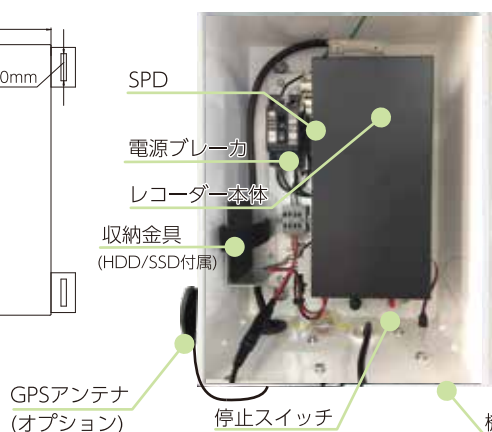

### カメラ & レコーダー一体で設置

電柱などで分離設置の許可がとれない場合、高所に設置した本体からの録画データ取り出しは、無線(WiFi)でノートPC等にてダウンロードできます。

### カメラ & レコーダー分離して設置

カメラを高所、レコーダーを低所に取り付けることで、記録媒体(SDカード/HDD)の取り出し、交換・点検など運用が容易です。さらにUTC機能によって低所に設置したレコーダーから高所にあるカメラのメンテナンス(設定値の変更)が容易に行えます。

## ■ボックス内機器構成