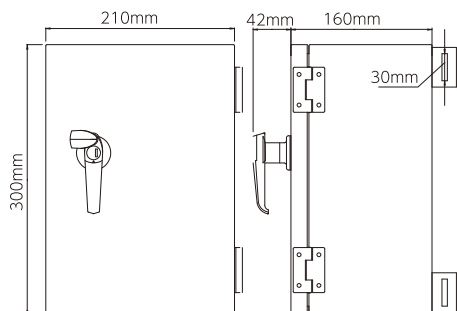

## ■外形寸法

重量: 5.5kg

レコーダー本体の仕様は、裏面に記載してあります。