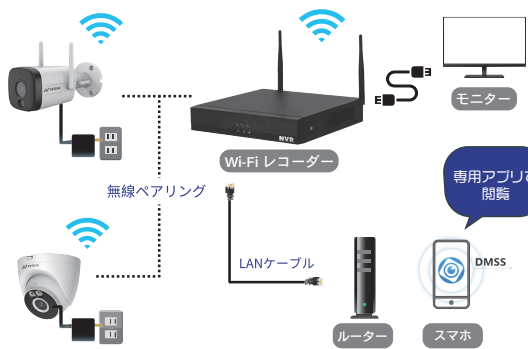

暖色光モード

夜間は暖色光が点灯し、カラー映像で監視

スマート補助光モード

人物AI検知で、自動でIRから暖色光へ切り替えフルカラー映像で監視。

製品情報

4ch Wi-Fi ネットワークビデオレコーダー (1TB×1本)

IPN-D1104W

3MP Wi-Fi ミニパレット ネットワークカメラ

IP-D8003-WAG

3MP Wi-Fi ミニタレット ネットワークカメラ

IP-D5003-WAG

運用パターン

レコーダー運用

カメラ単体運用

Micro SD 録画 (別売)

注意点