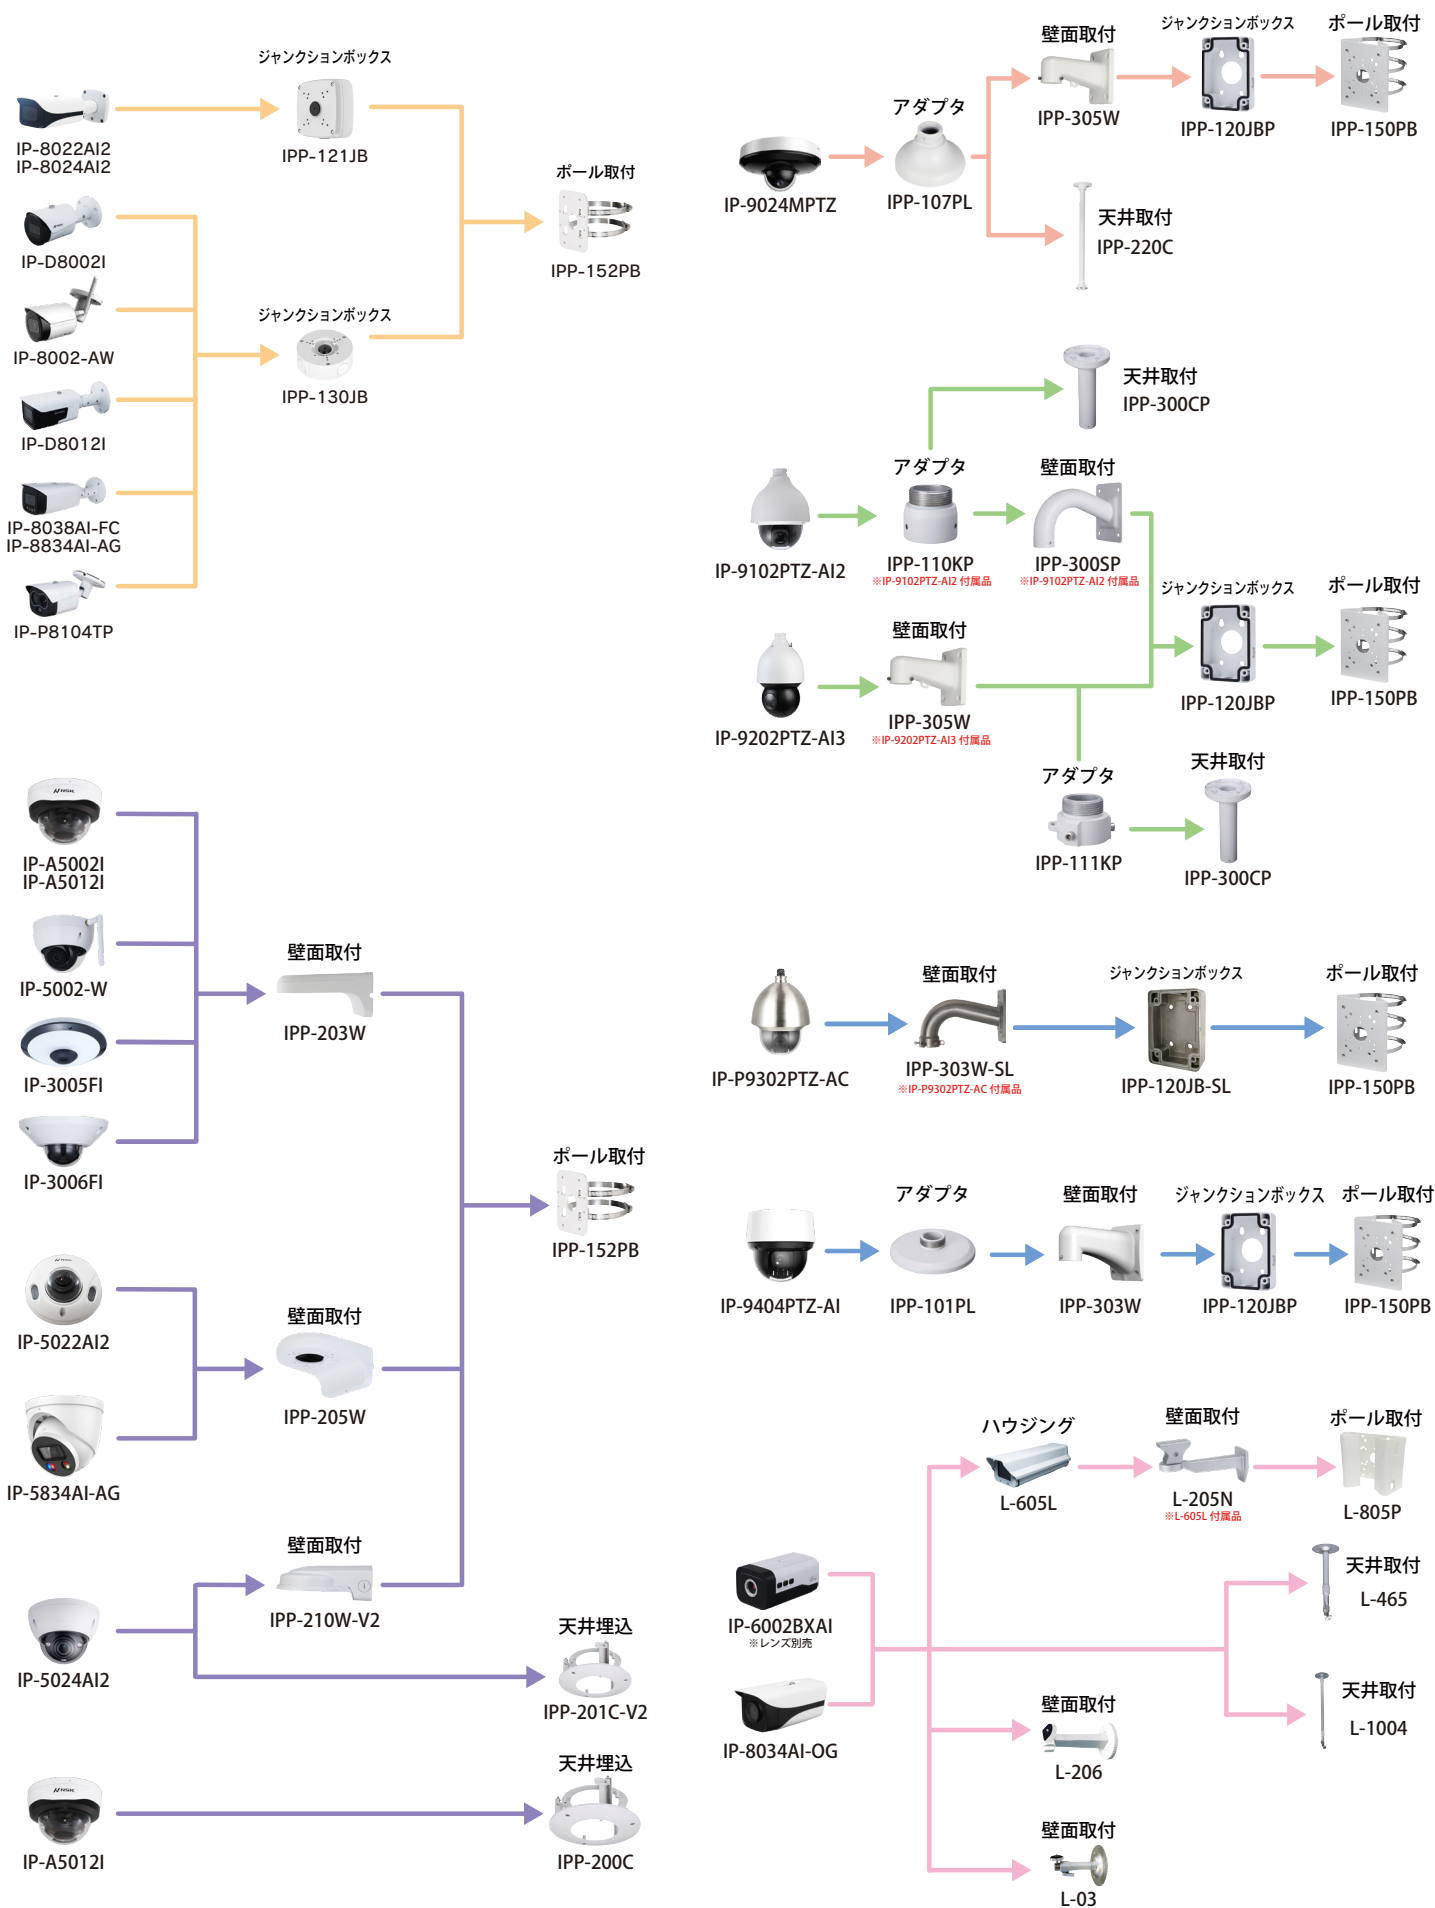

ネットワークカメラ アクセサリー対応表

仕様及び外観は改良のため予告なく変更される事がありますのであらかじめご了承ください。