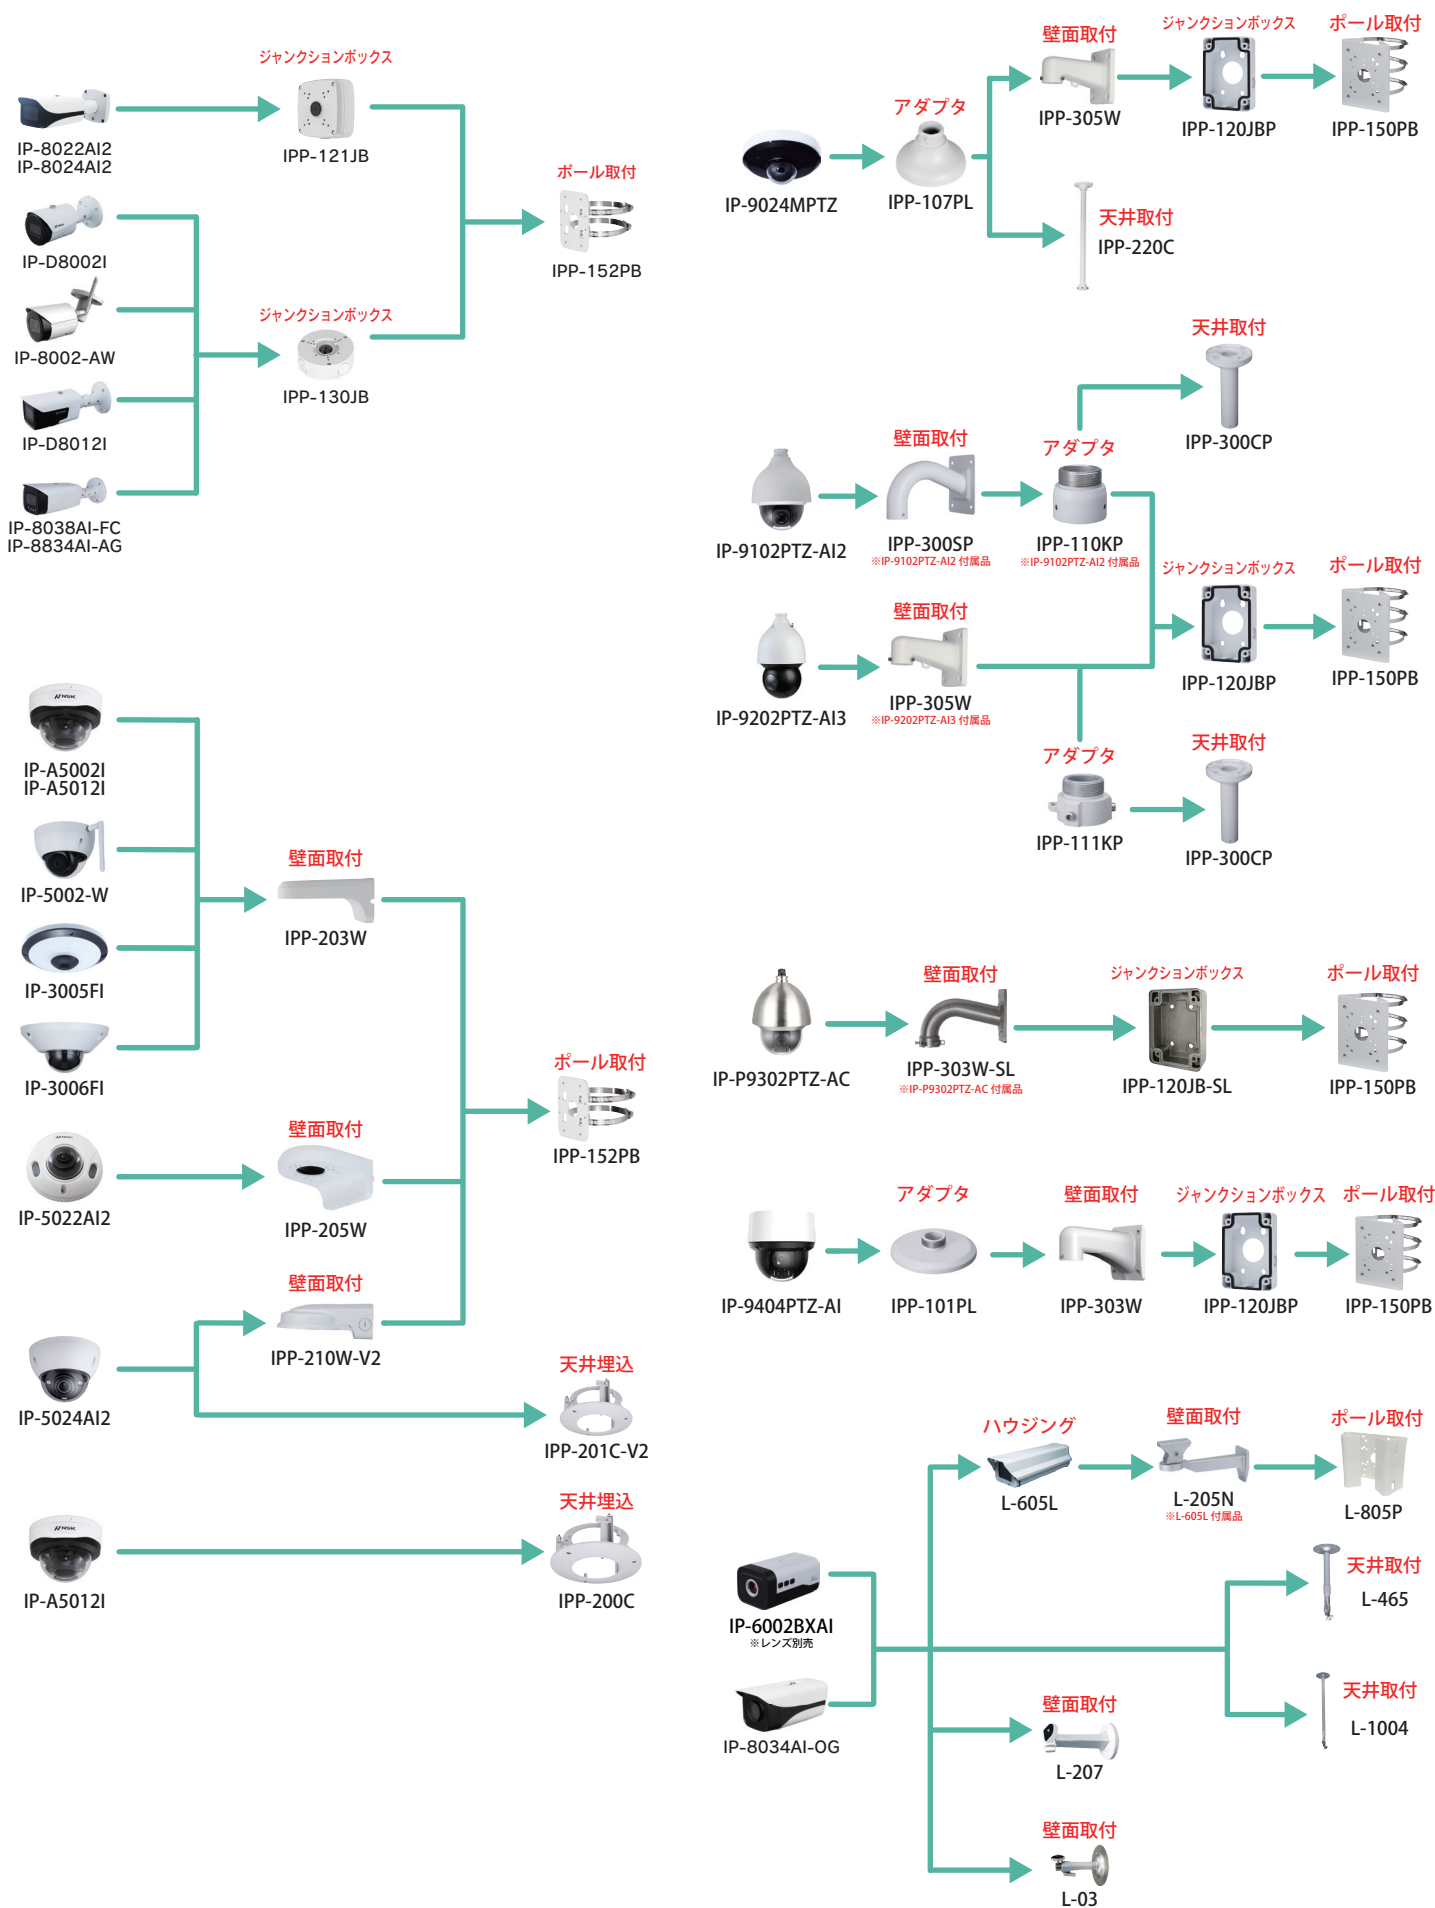

ネットワークカメラ アクセサリー対応表

仕様及び外観は改良のため予告なく変更される事がありますのであらかじめご了承ください。