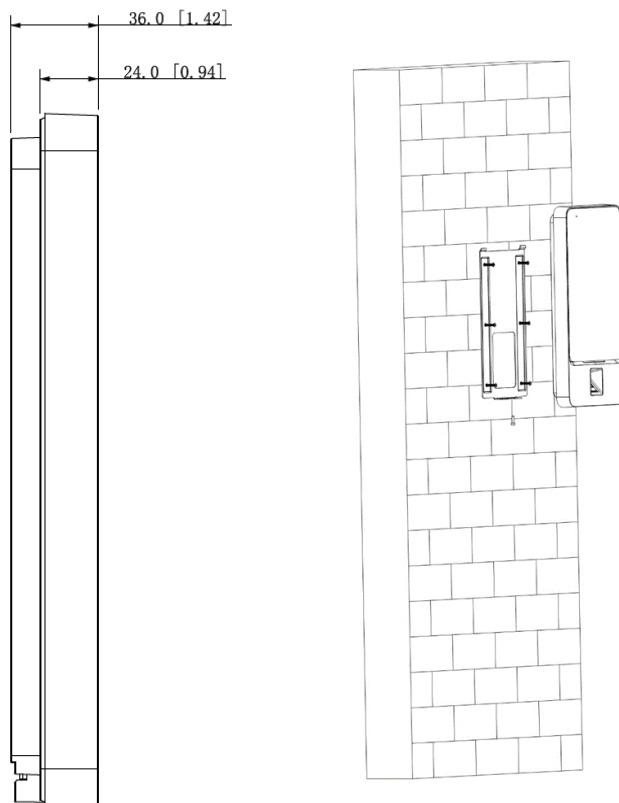

ASC-7214Y

顔認識アクセスコントロール

特徴

- ・7インチIPSディスプレイ、解像度1024×600
- ・タッチスクリーン
- ・2MP広角WDRレンズ、光補正機能
- ・顔、指紋、カード、パスワードをサポート、及び組合せ認証
- ・顔認証精度 > 99.5% 顔比較速度 ≤ 0.35秒
- ・50,000ユーザー、50,000顔、10,000指紋、50,000カード、50,000パスワード
- ・生体検出
- ・管理ソフトウェアとの連動

技術仕様

形式	ASC-7214Y
システム	
メインプロセッサ	組み込みプロセッサ
インターネットプロトコル	IPv4, RTSP, RTP, TCP, UDP, P2P
OSDPプロトコル	サポート
相互運用性	CGI
SDK、API	サポート
ディスプレイ	7インチIPS
スクリーンタイプ	静電容量式タッチスクリーン
解像度	1024(V)×600(H)
カメラ	2MP CMOSカメラ
WDR	120dB
光補正	オート白色光、オートIR
ステータスインジケータ	赤:エラー、緑:正常、青:動作中
音声プロンプト	サポート
ケース材質	PC+ABS
機能	
ロック解除モード	指紋/カード/リモート/パスワード/顔認証、及び組み合わせ
カード読取タイプ	ICカード
期間リスト	128
休日期間リスト	128
ファーストロック解除	サポート
リモート検証	サポート
周辺カードリーダー	1 RS-485, 1 Wiegand
複数カード認証	サポート
リアルタイム監視	サポート
ウェブ設定	サポート
性能	
カード読取距離	1cm～5cm
顔認識範囲	0.3m～2.0m
身長	0.9m～2.4m
顔照合精度	>99.5%
顔認識時間	0.35秒
指紋センサー	静電容量認証
方法	1:N
指紋比較時間	≤1.5秒

容量	
ユーザー	50,000
顔画像	50,000
指紋	10,000
カード	50,000
録画	100,000
ポート	
RS-485	1
RS-232	1
Wiegand	1 input/output
USB	1 USB2.0 port
Ethernet	1 10M/100M Ethernet Port
Alarm Input	2 (Switch quantity)
Alarm Output	2 (Relay)
Alarm Linkage	サポート
退出ボタン	1
ドアステータス検知	1
Lock Control	1
アラーム	
アンチバック	サポート
タンパー	サポート
強迫	サポート
ドアセンサータイムアウト	サポート
不正侵入	サポート
違法カード	サポート
しきい値	サポート
強迫指紋	サポート
全般	
電源	DC12V 2A
消費電力	12W
寸法	283.0mm×130.0mm×36.9mm
動作温度	-10° C ~ +55° C
動作湿度	0%RH～90%RH
環境	屋内
重量	1.8kg
設置方法	壁面設置
認証	CE/FCC

※本製品の仕様・外観は予告なく変更されることがあります。

寸法(単位mm)

※本製品の仕様・外観は予告なく変更されることがあります。