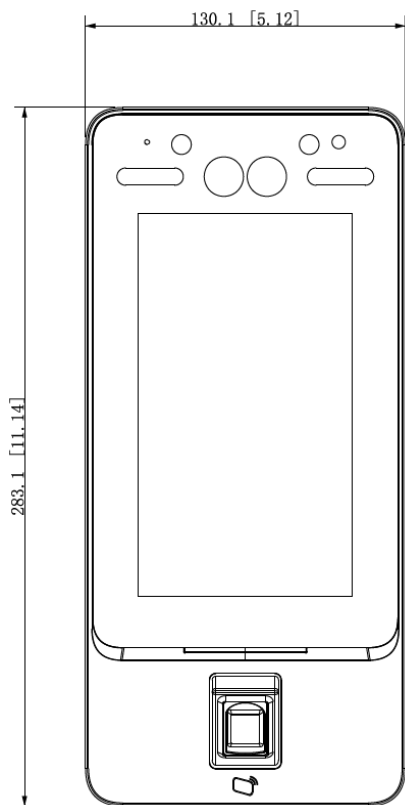

ASC-7214Y

顔認識アクセスコントロール

特徴

- ・7インチIPSディスプレイ、解像度1024×600
- ・タッチスクリーン
- ・2MP広角WDRレンズ、光補正機能
- ・顔、指紋、カード、パスワードをサポート、及び組合せ認証
- ・顔認証精度 > 99.5% 顔比較速度 ≤ 0.35秒
- ・50,000ユーザー、50,000顔、10,000指紋、50,000カード、50,000パスワード
- ・生体検出
- ・管理ソフトウェアとの連動

技術仕様

形式	ASC-7214Y
システム	
メインプロセッサ	組み込みプロセッサ
インターネットプロトコル	IPv4, RTSP, RTP, TCP, UDP, P2P
OSDPプロトコル	サポート
相互運用性	CGI
SDK、API	サポート
ディスプレイ	7インチIPS
スクリーンタイプ	静電容量式タッチスクリーン
解像度	1024(V)×600(H)
カメラ	2MP CMOSカメラ
WDR	120dB
光補正	オート白色光、オートIR
ステータスインジケータ	赤:エラー、緑:正常、青:動作中
音声プロンプト	サポート
ケース材質	PC+ABS
機能	
ロック解除モード	指紋/カード/リモート/パスワード/顔認証、及び組み合わせ
カード読取タイプ	ICカード
期間リスト	128
休日期間リスト	128
ファーストロック解除	サポート
リモート検証	サポート
周辺カードリーダー	1 RS-485, 1 Wiegand
複数カード認証	サポート
リアルタイム監視	サポート
ウェブ設定	サポート
性能	
カード読取距離	1cm～5cm
顔認識範囲	0.3m～2.0m
身長	0.9m～2.4m
顔照合精度	>99.5%
顔認識時間	0.35秒
指紋センサー	静電容量認証
方法	1:N
指紋比較時間	≤1.5秒

容量	
ユーザー	50,000
顔画像	50,000
指紋	10,000
カード	50,000
録画	100,000
ポート	
RS-485	1
RS-232	1
Wiegand	1 input/output
USB	1 USB2.0 port
Ethernet	1 10M/100M Ethernet Port
Alarm Input	2 (Switch quantity)
Alarm Output	2 (Relay)
Alarm Linkage	サポート
退出ボタン	1
ドアステータス検知	1
Lock Control	1
アラーム	
アンチバック	サポート
タンパー	サポート
強迫	サポート
ドアセンサータイムアウト	サポート
不正侵入	サポート
違法カード	サポート
しきい値	サポート
強迫指紋	サポート
全般	
電源	DC12V 2A
消費電力	12W
寸法	283.0mm×130.0mm×36.9mm
動作温度	-10° C ~ +55° C
動作湿度	0%RH～90%RH
環境	屋内
重量	1.8kg
設置方法	壁面設置
認証	CE/FCC

※本製品の仕様・外観は予告なく変更されることがあります。

寸法(単位mm)

※本製品の仕様・外観は予告なく変更されることがあります。