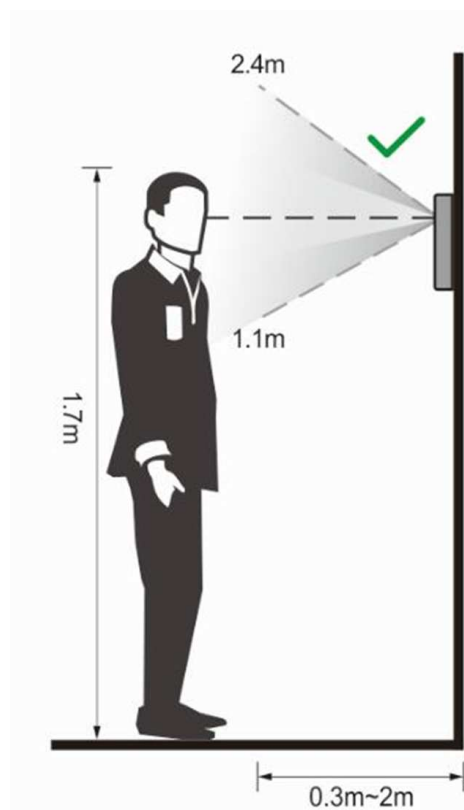

ASC-7214Y

顔認識アクセスコントロール

特徴

- ・7インチIPSディスプレイ、解像度1024×600
- ・タッチスクリーン
- ・2MP広角WDRレンズ、光補正機能
- ・顔、指紋、カード、パスワードをサポート、及び組合せ認証
- ・顔認証精度 > 99.5% 顔比較速度 ≤ 0.35秒
- ・50,000ユーザー、50,000顔、10,000指紋、50,000カード、50,000パスワード
- ・生体検出
- ・管理ソフトウェアとの連動

技術仕様

形式	ASC-7214Y
システム	
メインプロセッサ	組み込みプロセッサ
インターネットプロトコル	IPv4, RTSP, RTP, TCP, UDP, P2P
OSDPプロトコル	サポート
相互運用性	CGI
SDK、API	サポート
ディスプレイ	7インチIPS
スクリーンタイプ	静電容量式タッチスクリーン
解像度	1024(V)×600(H)
カメラ	2MP CMOSカメラ
WDR	120dB
光補正	オート白色光、オートIR
ステータスインジケータ	赤:エラー、緑:正常、青:動作中
音声プロンプト	サポート
ケース材質	PC+ABS
機能	
ロック解除モード	指紋/カード/リモート/パスワード/顔認証、及び組み合わせ
カード読取タイプ	ICカード
期間リスト	128
休日期間リスト	128
ファーストロック解除	サポート
リモート検証	サポート
周辺カードリーダー	1 RS-485, 1 Wiegand
複数カード認証	サポート
リアルタイム監視	サポート
ウェブ設定	サポート
性能	
カード読取距離	1cm～5cm
顔認識範囲	0.3m～2.0m
身長	0.9m～2.4m
顔照合精度	>99.5%
顔認識時間	0.35秒
指紋センサー	静電容量認証
方法	1:N
指紋比較時間	≤1.5秒

容量	
ユーザー	50,000
顔画像	50,000
指紋	10,000
カード	50,000
録画	100,000
ポート	
RS-485	1
RS-232	1
Wiegand	1 input/output
USB	1 USB2.0 port
Ethernet	1 10M/100M Ethernet Port
Alarm Input	2 (Switch quantity)
Alarm Output	2 (Relay)
Alarm Linkage	サポート
退出ボタン	1
ドアステータス検知	1
Lock Control	1
アラーム	
アンチバック	サポート
タンパー	サポート
強迫	サポート
ドアセンサータイムアウト	サポート
不正侵入	サポート
違法カード	サポート
しきい値	サポート
強迫指紋	サポート
全般	
電源	DC12V 2A
消費電力	12W
寸法	283.0mm×130.0mm×36.9mm
動作温度	-10° C ~ +55° C
動作湿度	0%RH～90%RH
環境	屋内
重量	1.8kg
設置方法	壁面設置
認証	CE/FCC

※本製品の仕様・外観は予告なく変更されることがあります。

寸法(単位mm)

※本製品の仕様・外観は予告なく変更されることがあります。