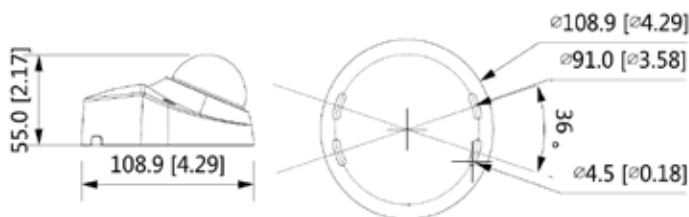

IP-5022AI

2メガピクセル IR ウェッジミニドームスターライトネットワークカメラ

特徴

- ・ 2MP、1 / 2.8インチCMOSイメージセンサー、スターライト
- ・ Smart Motion Detection
- ・ 最大出力 2MP (1920×1080) @ 30 fps
- ・ WDR (120dB)、昼/夜 (ICR)、3DNR、AWB、AGC、BLC
- ・ 2.8mm固定レンズ
- ・ 最大 IR LED長さ50m
- ・ マイクロSDカードスロット最大256GB、IP67、IK10、PoE
- ・ 内蔵マイク

技術仕様

形式	IP-5022AI
カメラ	
画像センサー	1/2.8 2Megapixel progressive CMOS
有効画素数	1920(H)×1080(V)
RAM/ROM	256MB/128MB
走査方式	プログレッシブ
最低照度	0.002Lux/F1.6
S/N比	50dB以上
赤外線照射距離	最大50m
赤外線 On/Off	オート / マニュアル
赤外線LED数	8
レンズ	
レンズタイプ	固定
マウントタイプ	M12
焦点距離	2.8mm
最大口径	F1.6
画角	H:106° , V:57° , D:126°
フォーカスコントロール	固定
インテリジェント	
IVS	侵入検出、物体検出 (人物&車両)
ビデオ	
圧縮方式	H.265/H.264/H.264H/H.264B/MJPEG/SmartCodec
ストリーミング能力	3 Streams
解像度	1080P(1920×1080)/1.3M(1280×960)/720P(1280×720) D1(704×576/704×480)/VGA(640×480)/CIF(352×288/352×240)
フレームレート	メインストリーム: 1080P (1~25/30 fps) サブストリーム: 704×576 (1~25 fps) / 704×480 (1~30 fps) サードストリーム: 1280×720 (1~25/30 fps)
ビットレート操作	固定/可変
ビットレート	H.264: 3~8192Kbps H.265: 3~8192Kbps
Day/Night	オート(ICR) / カラー / 白黒
逆光補正	BLC / HLC / WDR(120dB)

ホワイトバランス	オート/自然/街灯/屋外/マニュアル
ゲインコントロール	オート / マニュアル
ノイズリダクション	3D DNR
物体検知	Off / On (4ゾーン, Rectangle)
ブラインドマスク	Off / On (4エリア, Rectangle)
Smart IR	Support
デジタルズーム	16倍
フリップ	0° / 90° / 180° / 270°
ミラー	Off / On
オーディオ	
圧縮方式	内蔵マイク: G.711a/ G.711mu/ AAC/ G.726
ネットワーク	
イーサネット	RJ-45 (10/100Base-T)
プロトコル	HTTP/HTTPS/TCP/ARP/RTSP/RTP/UDP/SNMP/FTP/DHCP/DNS/DDNS/PPPOE IPv4/v6/QoS/UPnP/NTP/Bonjour/802.1x/Multicast/ICMP/IGMP/SNMP
互換性	ONVIF, PSIA, CGI
ストリーミング方式	ユニキャスト/マルチキャスト
最大ユーザーアクセス数	20ユーザー
エッジストレージ	FTP, SFTP, マイクロSDカード256GB
ネットワークソフトウェア	Smart PSS, DSS, DMSS
スマートフォン	iOS; Android
認定	CE-LVD: EN60950-1 CE-EMC: 2014/30/EU FCC: 47 CFR FCC Part 15, Subpart B
オーディオインターフェース	内蔵マイク
電気	
電源	DC12V, PoE (802.3af)
消費電力	最大5.7W
一般仕様	
動作温度・湿度範囲	-40℃~60℃、湿度95%以下
防水防塵性能	IP67
耐衝撃性能	IK10
ケース材質	金属
外形寸法	Φ108.9mm×55mm
重量	380g

寸法 (単位mm)

※本製品の仕様・外観は予告なく変更されることがあります。