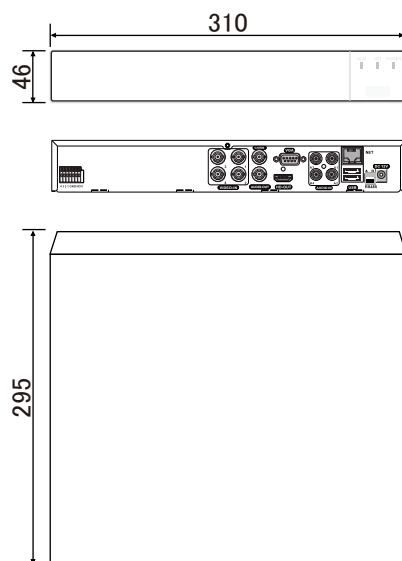

【4M EX-SDI 4CH ビデオレコーダー 仕様書】

■仕様

映像・音声	映像入力	4CH.EX-SDI、1440p、1080p、720p(BNC)
	映像出力	1×HDMI、1×VGA、1×BNC(Composite ※SPOT出力可)
	音声入出力	入力)4×RCA、出力)1×HDMI/RCA
表示	ディスプレイモード	4分割、2分割、単画面、非表示、シーケンシャル、デジタルズーム(×7)、PIP
	ディスプレイ解像度	3840×2160(4K)、2560×1440(4M)、1920×1080、1280×1024、1024×768
録画	圧縮方式	映像)H.265/H264 音声)G726
	マルチモード	ペンタプレックス(ライブ、録画、再生、バックアップ、遠隔監視)
	録画モード	連続/モーション/アラーム/スケジュール/マニュアル(併用録画可)
	録画レート(解像度)	60fps(1440p)、120fps(1080p)、120fps(720p)
	モーション録画	感知エリア(8×8)、感度(9段階)、プレレコード(0~5秒)
再生	表示	4分割、2分割、単画面、パノラマ、デジタルズーム(×7)
	検索モード	日付時間/カレンダー/先頭/最終/イベント、スマート検索
	再生速度	ノーマル、早送り、巻戻し(×2,4,8,32,128)、コマ送り(pフレーム)、コマ戻し(iフレーム)、一時停止
	バックアップ	USB2.0×2/メモリスティック(手動)、USB-HDD(自動)、CMS
ネットワーク	伝送方式	デュアルストリーム/帯域調整可
	NetClient	ライブ、再生、バックアップ、PTZ制御、DVR設定
その他	HDD	SATA2TB(最大6TB×2)、USB-HDD1TB*別売
	アラーム入出力	4入力/1出力
	通信	RS-485/UCC制御
	電源	AC100V 50/60HZ(DC12V/5A ACアダプタ)
	消費電流	0.4A/DC12(HDDなし)、1.07A/DC12V(HDD×2)
	使用条件	5~40℃/20~80%RH)
	外形寸法	310(W)×46(H)×295(D)mm/約3Kg(HDD含む)
	付属品	ACアダプタ(DC12V/5A)、リモコン、マウス、クライアントソフト(CD)、HDMIケーブル
	オプション	自動バックアップUSB-HDD、時刻補正用GPSユニット(NS-5011GPS)

■外形寸法

20200603

単位 : mm

NS-5044EXR

 株式会社 NSK