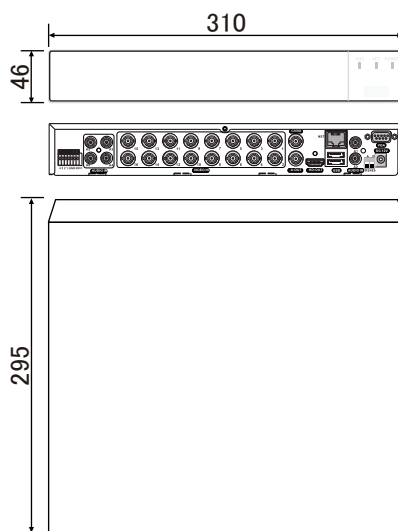

【4M EX-SDI 16CH スタンダードビデオレコーダー 仕様書】

■仕様

映像・音声	映像入力	16CH.EX-SDI、1440p、1080p、720p(BNC)
	映像出力	1×HDMI、1×VGA、1×BNC(Composite ※SPOT出力可)
	音声入出力	入力)6×RCA、出力)1×HDMI/RCA
表示	ディスプレイモード	16分割、9分割、4分割、単画面、非表示、シーケンシャル、デジタルズーム(×7)、PIP、POP
	ディスプレイ解像度	3840×2160(4K)、2560×1440(4M)、1920×1080(Full HD)、1024×768(HD)
録画	圧縮方式	映像)H.265/H.264 音声)G726
	マルチモード	ペンタプレックス(ライブ、録画、再生、バックアップ、遠隔監視)
	録画モード	連続/モーション/アラーム/スケジュール/マニュアル(併用録画可)
	録画レート(解像度)	240fps(1440p)、480fps(1080p)、480fps(720p)
	モーション録画	感知エリア(8×8)、感度(9段階)、プレレコード(0~5秒)、ポストレコード(0~120秒)
再生	表示	16分割、9分割、4分割、単画面、パノラマ、デジタルズーム(×7)
	検索モード	日付時間/カレンダー/先頭/最終/イベント、スマート検索
	再生速度	ノーマル、早送り、巻戻し(×2,4,8,32,128)、コマ送り(pフレーム)、コマ戻し(iフレーム)、一時停止
	バックアップ	USB2.0×2/メモリスティック(手動)、USB-HDD(自動)、CMS
ネットワーク	伝送方式	デュアルストリーム/帯域調整可
	NetClient	ライブ、再生、バックアップ、PTZ制御、DVR設定
その他	HDD	SATA4TB(最大6TB×2)、USB-HDD1TB*別売
	アラーム入出力	4入力/1出力
	通信	RS-485/UCC制御
	電源	AC100V 50/60HZ(DC12V/5A ACアダプタ)
	消費電流	1.15A/DC12V(HDDなし)、1.8A/DC12V(HDD×2)
	使用条件	5~40°C/20~80%RH
	外形寸法	310(W)×46(H)×295(D)mm/約3.5Kg(HDD含む)
	付属品	ACアダプタ(DC12V/5A)、リモコン、マウス、クライアントソフト(CD)、HDMIケーブル
	オプション	自動バックアップUSB-HDD、時刻補正用GPSユニット(NS-5011GPS)

■外形寸法

20200603

単位 : mm

NS-5164EXR

 株式会社 NSK