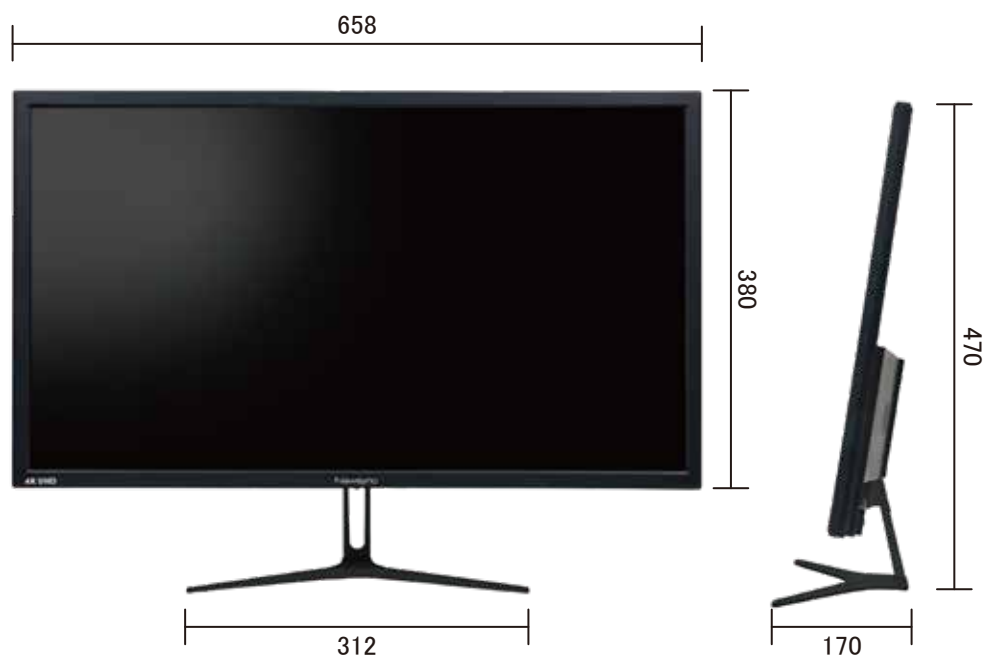

# 【28インチ4Kモニター 仕様書】

## ■仕様

|               |   |
|---------------|---|
| LCD           | 28型(71.1mm)ワイド(16:9)  |
| 視野角           | 水平170° /垂直160°  |
| 最大表示解像度       | 3840×2160@60Hz  |
| コントラスト比(DCR時) | 1,000:1(500,000:1)  |
| 最大輝度          | 300cd/m <sup>2</sup>  |
| 応答速度          | 1ms(GTG)  |
| 入力            | HDMI×2、DP(Ver1.2)×1   |
| 音声出力          | φ3.5mmステレオミニジャック×1  |
| スピーカー         | 3W+3W   |
| OSD           | 日本語対応   |
| 電源            | DC12V±10%   |
| 消費電力          | 最大36W、最小11.47W/待機、節電0.35W/OFF0.33W                            |
| 使用条件          | 0°C～40°C/85%以下  |
| 外形寸法/重量       | 658(W)x380(H)x47(D)mm/モニター本体<br>658(W)x470(H)x170(D)mm/スタンド含む |
| 付属品           | ACアダプタ(DC12V/5A)、DPケーブル                                       |

## ■外形寸法

20200528

単位 : mm

NS-M284K

 株式会社 NSK