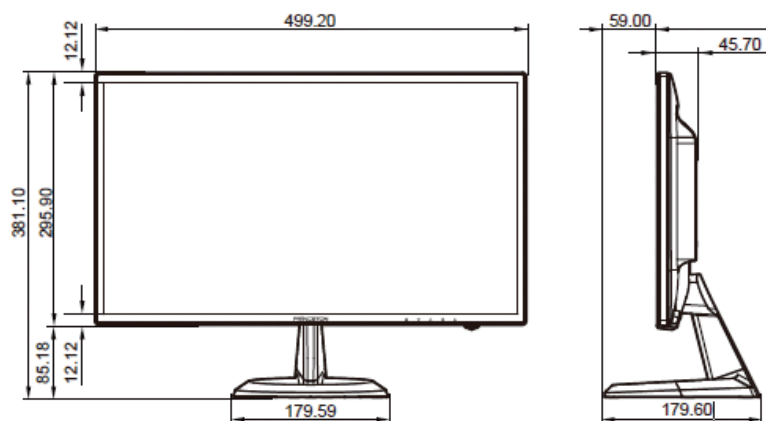

# 【21.5インチフルハイビジョン液晶モニター 仕様書】

## ■仕様

イメージサイズ	21.5型ワイドパネル
アスペクト比	16:9
パネルタイプ	ノングレア
最大表示面積(mm)	(W)476.064 × (H)267.786
画素ピッチ(mm)	0.24795 × 0.24795
解像度	1920 × 1080
視野角度	水平178°、垂直178°
最大表示色	約1677万色
コントラスト比(DCR時)	1,000:1(1,000,000:1)
最大輝度	250cd/m2
入力信号	アナログRGB、DisplayPort、HDMI
入力コネクタ(ビデオ)	D-Sub (mini15ピン)x1、DisplayPortx1、HDMIx1x1
入力コネクタ(サウンド)	3.5mmステレオミニジャックx1
スピーカー	ステレオスピーカー 1W × 2
対応アーム(VESA規格)	対応(100mmピッチ)
消費電力	最大20W/通常使用時13.3W/スリープモード0.2W/オフモード0.2W
使用条件	0°C～40°C/10%～90%RH
本体質量	3100g±300g(スタンド部含む)、2800g±300g(パネル部のみ)
本体サイズ/総重量	(W)499.2 × (H)363.1 × (D)169.4mm / 4300g±300g(化粧箱含む)
付属品	VGAケーブル、DisplayPortケーブル、HDMIケーブル、オーディオケーブル

## ■外形寸法

200721

単位 : mm

PTFBLD-22W

 株式会社 NSK