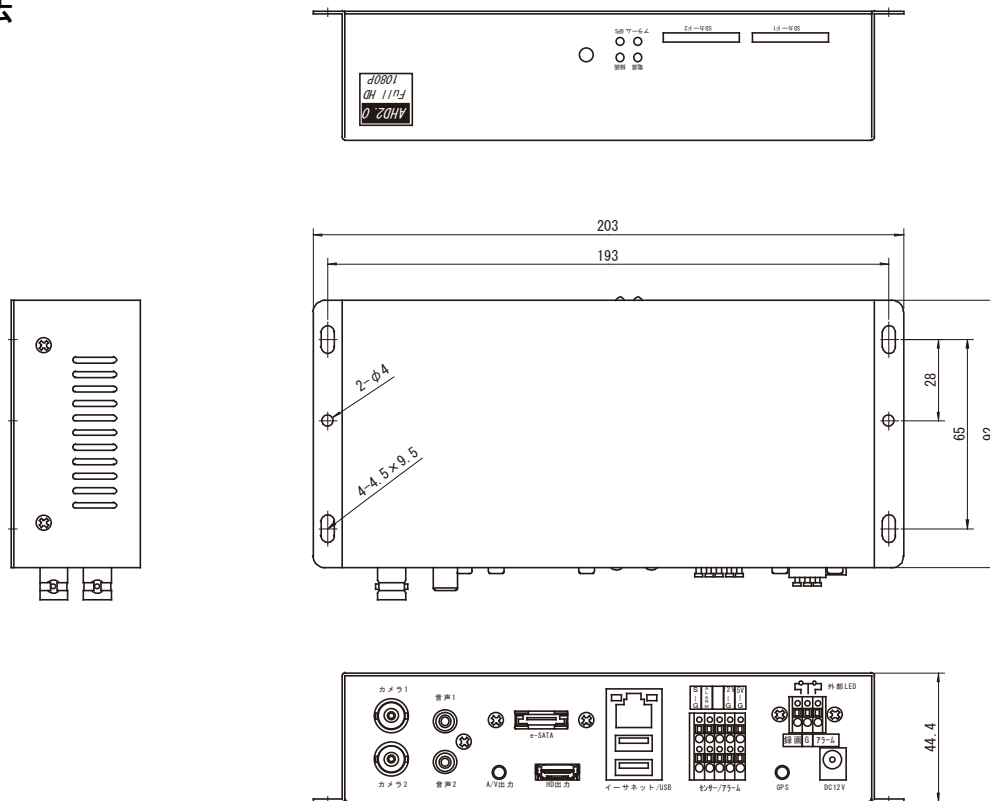

# 【2CHフルハイビジョンSDカードレコーダー 仕様書】

## ■仕様

映像	映像入力	2CH AHD1080p(25/30)、720p(50/60)、CVBS1.0vp-p/75Ω、BNC(自動認識)
	映像出力	1×HDMI,1×RCA(1.0vp-p/75Ω)/AVケーブル
音声	音声入力	2CH(2×RCA)
	音声出力	1×(HDMI,RCA)
表示	ディスプレイモード	2分割、単画面、デジタルズーム(最大7×7)、シーケンシャル、ポップアップ
	ディスプレイレート	60fps(30fps×2CH)
	ディスプレイ解像度	1920×1080/1024×768
録画	圧縮方式	映像:H.264 音声:G.726
	録画モード	連続/モーション/アラーム/マニュアル/スケジュール(併用録画可)
	録画レート(解像度)	1080p/720p/960×480
	モーション録画	感知エリア(8×8)、(9段階)/プレコード(0~5秒)
	ミラーリング録画	(e-SATA HDD(SSD))&(SDカード)/(SDカード1)&(SDカード2)
再生	再生接続	HDMI(本体をモニター接続)、SDカード、e-SATA HDD、SSD(PC再生)
	表示	2分割、単画面、デジタルズーム(最大7×7)
	検索モード	日時/カレンダー/イベント(アラーム、モーション)/先頭/最終、パノラマ、ブックマーク
	再生速度	ノーマル、コマ送り、iフレームコマ戻し、一時停止、早送り(×2,4,8,32,128)、巻戻し(×2,4,8,32,128/iフレーム)
ネットワーク	インタフェース	10/100base-t ethernet(RJ-45)/DynamicDNS対応
	WiFi接続	dongle USB/WiFiルーター接続にて可
その他	記録媒体※別売	SDカード×2(最大128GB×2)/CLASS10以上、e-SATA HDD(最大2TB)、SSD
	UTC	対応
	セキュリティ	機器本体:パスワード管理、記録媒体:PINコード管理
	アラーム入出力	1入力/1出力(無電圧接点)
	表示LED	電源/録画/アラーム/GPS
	電源	DC12V/3A
	消費電流	最大600mA(SDカード×2使用時)
	使用条件	0°C~50°C/20~80%RH
	外形寸法	203(W)×44.4(H)×92(D)mm(突起部除く/550g)
	付属品	ACアダプタ(DC12V/3A)、リモコン、A/Vケーブル、クライアントソフト(CD)
オプション	GPS(時刻補正)ユニット、SDXCカード(64GB/128GB)、e-SATA HDD(1TB)、SSD(525GB)、WiFi dongle USB	

## ■外形寸法

171110

(単位: mm)

NS-SD6012AHR

 株式会社 NSK