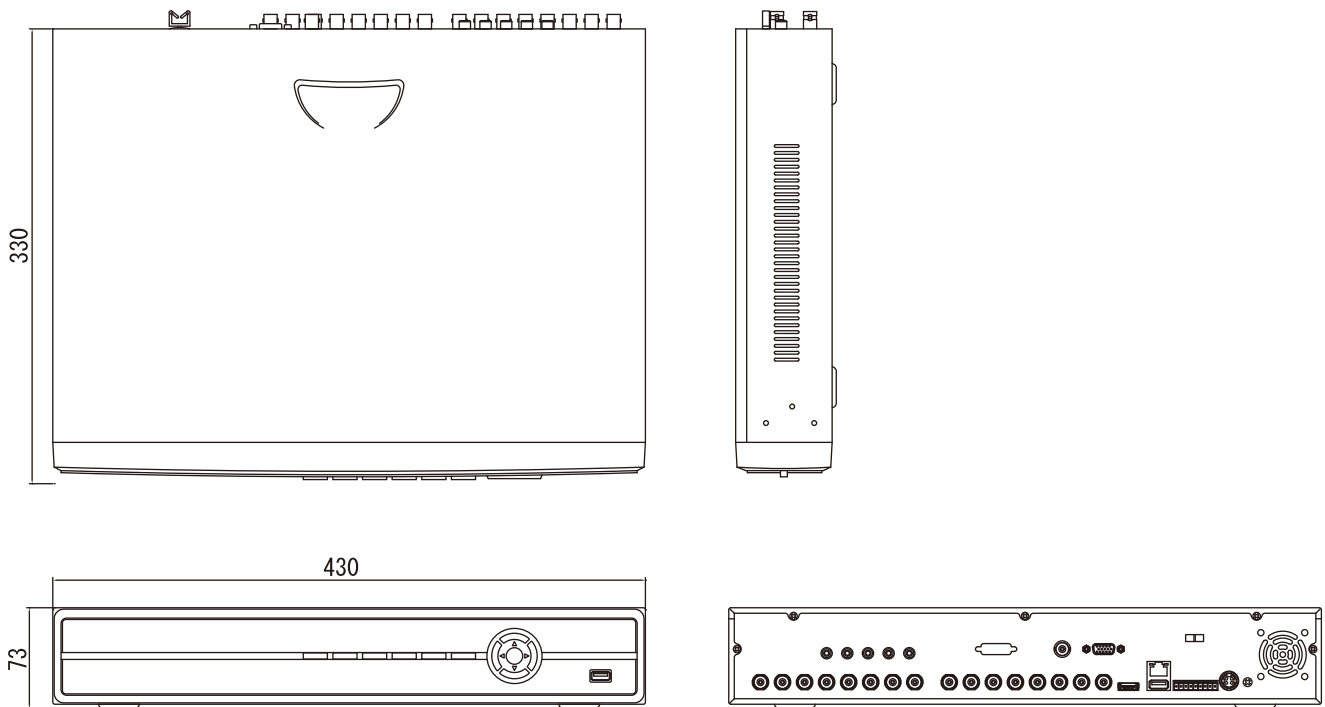

# 【16CH EX-SDI ワンケーブル専用レコーダー(4TB) 仕様書】

## ■仕様

映像	映像入力	16CH EX-SDI 1440p(25/30)、1080p(25/30)/720p(50/60)、BNC		
	映像出力	1×HDMI、1×VGA、1×BNC		
音声	音声入力	4×RCA出力	音声出力	1×RCA/1×HDMI
表示	ディスプレイモード	16分割、9分割、4分割、各画面、シーケンシャル、非表示、ポップアップ表示、デジタルズーム(7×7)		
	ディスプレイ解像度	1920×1080、3840×2160、1024×768		
録画	圧縮方式	映像：H.264 音声：G726		
	マルチモード	ペンタプレックス(ライブ、録画、再生、バックアップ、遠隔監視同時)		
	録画モード	連続/モーション/アラーム/スケジュール(併用録画可)		
	録画レート(解像度)	240fps(4M)、480fps(1920×1080p/1280×720p)		
	モーション録画	感知エリア：8×8/感知感度：9段階/プレコード：0～5秒/ポストレコード：0～120秒		
再生	表示	16分割、9分割、4分割、各画面、デジタルズーム(7×7)		
	検索モード	日時/カレンダー/イベント(アラーム、モーション)/先頭/最終/パノラマ/ブックマーク/Smart		
	再生速度	ノーマル、早送り(×2, 4, 8, 32, 128)、巻き戻し(×2, 4, 8, 32, 128)コマ送り(pフレーム)、コマ戻し(iフレーム)、一時停止		
	バックアップ	USB2.0×2/メモリスティック(手動)、USB-HDD(自動)、CMSFormat:AVI/PS		
	ネットワーク	インターフェイス	10/100/1Gbase-tethernet(RJ-45)/DynamicDNS対応	
トランスミッション		デュアルストリーム、バンド幅(64/128/256/512Kbps、1/2/10Mbps、Unlimited)		
モバイルビューアー		Android、IOS		
その他	HDD	SATA4TB(最大6TB×2)		
	アラーム入出力	4入力/1出力		
	通信	RS-485		
	電源	AC100V50/60HZ(DC48V/4.2A ACアダプタ)		
	消費電流	最大0.31A/DC48V(HDDなし)、0.54A/DC48V(HDD×2)*カメラ電力除く		
	使用条件	5℃～40℃/20～80%RH		
	外形寸法	430(W)×73(H)×330(D)mm/約3.5Kg(HDD含む)		
	付属品	ACアダプタ(DC48V4.2A)、リモコン、マウス、クライアントソフト(GD)、HDMIケーブル		
	オプション	自動バックアップ USB-HDD		

## ■外形寸法

(単位：mm)

190514

NS-9160EXRV

 株式会社 NSK