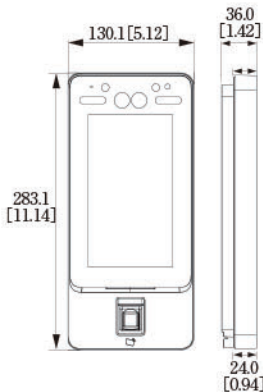

カード認識&指紋センサー

Mifareカード (13.56MHZ)と指紋センサーを搭載。

顔認証カメラ

200万画素のデュアルカメラで顔を立体的に認識します。

CDSセンサー

外の明るさを検知して最適な顔認証を行います。

インジケータ&スピーカー

安心の日本語音声でわかりやすく案内します。
認証の可否をインジケータランプでお知らせします。

型式	ASC-7214Y
■システム	
ディスプレイ	7インチIPS
解像度	1024 (V) × 600 (H)
カメラ	2MP CMOSカメラ
■性能	
カード読取距離	1cm~5cm
顔認識範囲	0.3m~2.0m
身長	0.9m~2.4m
顔照合精度	>99.5%
顔認識時間	0.35秒
指紋センサー	静電容量認証
指紋比較時間	≤1.5秒

■容量	
ユーザー	50,000
顔画像	50,000
指紋	10,000
カード	50,000
ログ	100,000
■全般	
電源	DC12V 2A ※アダプター付属
消費電力	12W
寸法	283.0mm×130.0mm×36.9mm
動作温度	-10℃~+55℃
動作湿度	0%RH~90%RH
環境	屋内
重量	1.8kg
設置方法	壁面設置

※本製品の仕様・外観は予告なく変更されることがあります。

顔認識スピード	生体認証	オールインワンパッケージ	簡単操作	外部機器連動
約0.2~0.3秒	写真での顔認識は不可	顔認識、カード、指紋の登録から認識まで、これ1台で運用可能です。	タッチパネルで直感的な操作が可能です	センサーやランプなどと外部機器の連動が可能です

株式会社 NSK Email.hp@nsk-sec.co.jp HP.http://www.n-sk.jp

本社	〒461-0043 名古屋市東区大幸1-10-15 NSK本社ビル TEL:052-726-5296 FAX:052-726-5297
東京支店	〒132-0035 東京都江戸川区平井4-5-8 NSビル2F TEL:03-3638-9051 FAX:03-3638-9052
大阪営業所	〒569-0071 大阪府高槻市城北町2-5-20-401 TEL:072-669-8275 FAX:072-669-8276
福岡営業所	〒815-0037 福岡市南区玉川町9-12-1F TEL:092-408-3833 FAX:092-408-3822

●販売代理店