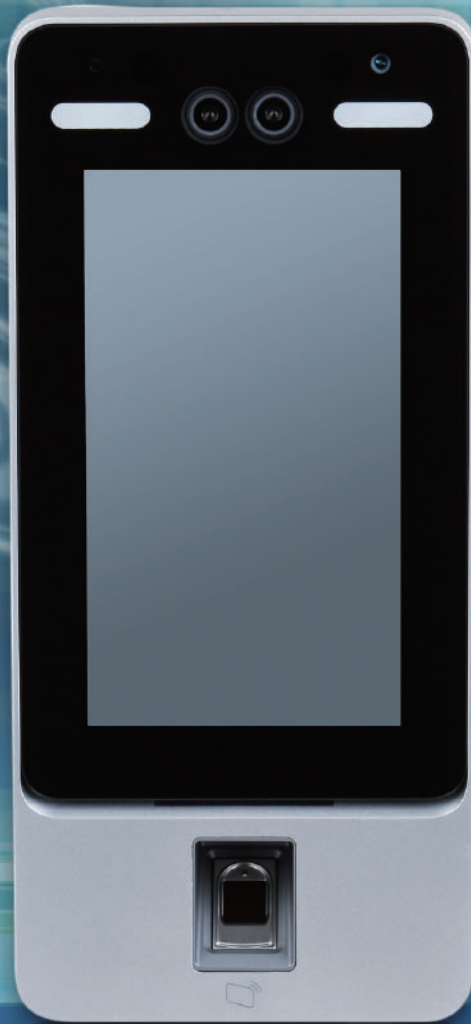

Face Key 非接触 顔認証 入退管理システム

室内用

ASC-7214Y

RASS スリ-

顔認証アクセスコントローラー

ACCESS CONTROL UNIT

NSK

ASC-7214Y PASS スル-

室内用 顔認証アクセスコントローラー

白色LED

夜間はライトが点灯して顔を明るく照らします。

ワンタッチモニター

大画面で見やすいタッチパネル液晶画面です。

カード認識&指紋センサー

Mifareカード (13.56MHZ)と指紋センサーを搭載。

顔認証カメラ

200万画素のデュアルカメラで顔を立体的に認識します。

CDSセンサー

外の明るさを検知して最適な顔認証を行います。

インジケータ&スピーカー

安心の日本語音声でわかりやすく案内します。
認証の可否をインジケータランプでお知らせします。

型式	ASC-7214Y
■システム	
ディスプレイ	7インチIPS
解像度	1024 (V) × 600 (H)
カメラ	2MP CMOSカメラ
■性能	
カード読取距離	1cm~5cm
顔認識範囲	0.3m~2.0m
身長	0.9m~2.4m
顔照合精度	>99.5%
顔認識時間	0.35秒
指紋センサー	静電容量認証
指紋比較時間	≤1.5秒

■容量	
ユーザー	50,000
顔画像	50,000
指紋	10,000
カード	50,000
ログ	100,000
■全般	
電源	DC12V 2A ※アダプター付属
消費電力	12W
寸法	283.0mm×130.0mm×36.9mm
動作温度	-10℃~+55℃
動作湿度	0%RH~90%RH
環境	屋内
重量	1.8kg
設置方法	壁面設置

※本製品の仕様・外観は予告なく変更されることがあります。