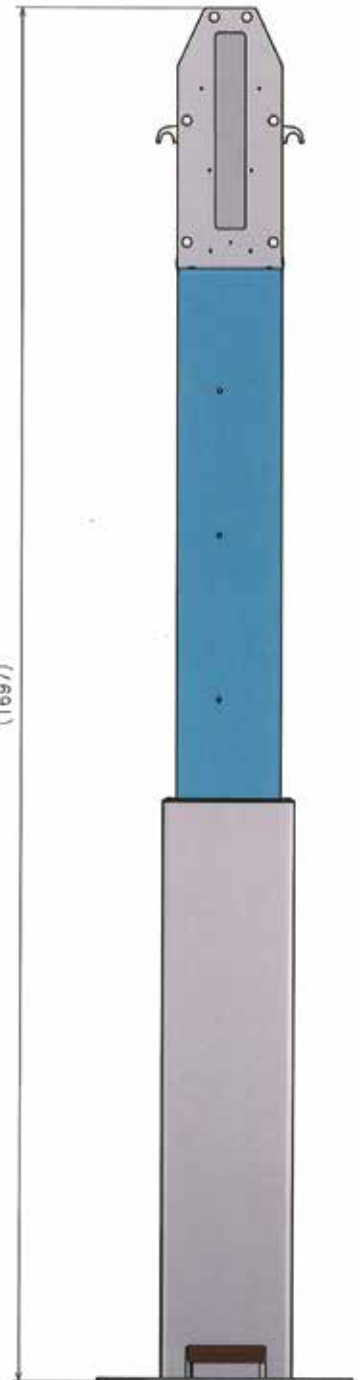

【床上伸縮スタンド 仕様書】

■仕様

可変 チルト角	~52°
外形寸法 / 重量	W318xD400xH1066~1701 (mm) / 14.8kg

■外形寸法

首振りイメージ(前)

首振りイメージ(後)

(1697)

単位 : mm