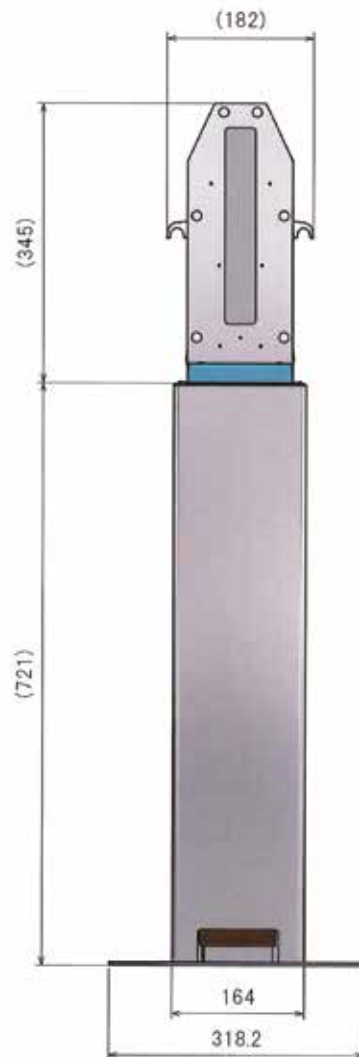

【床上伸縮スタンド 仕様書】

■仕様

可変 チルト角	~52°
外形寸法 / 重量	W318xD400xH1066~1701 (mm) / 14.8kg

■外形寸法

首振りイメージ(前)

首振りイメージ(後)

(1697)

単位 : mm