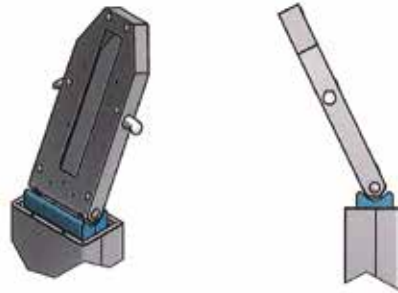

【床上伸縮スタンド 仕様書】

■仕様

可変 チルト角	~52°
外形寸法 / 重量	W318xD400xH1066~1701 (mm) / 14.8kg

■外形寸法

首振りイメージ(前)

首振りイメージ(後)

(1697)

単位 : mm