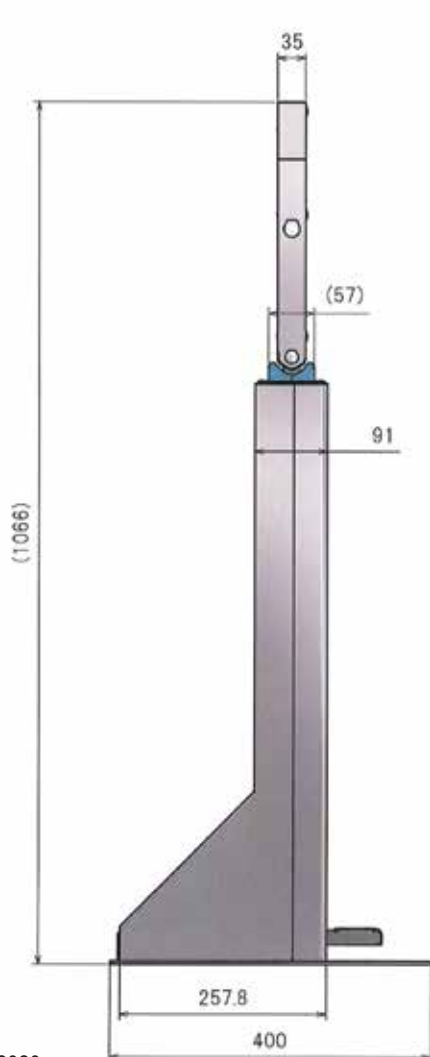

【床上伸縮スタンド 仕様書】

■仕様

可変 チルト角	~52°
外形寸法 / 重量	W318xD400xH1066~1701 (mm) / 14.8kg

■外形寸法

首振りイメージ(前)

首振りイメージ(後)

(1697)

単位 : mm