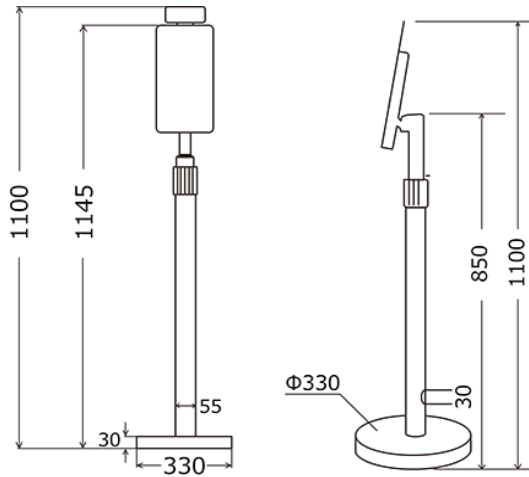

### 技術仕様

形式	ASC-ES
一般	ASC-72I2TS用
材質	ポール部分アルミ, 台座部分ステンレス
製品サイズ	最低高850mm×250mm×250mm 最長高1350mm×250mm×250mm
重量	kg(純重量)
取付	床上, 屋内設置用
高さ調整範囲	1110~1590
可変チルド角	±10°

・使用例

### 寸法図(単位: mm)

・収縮時

・伸長時